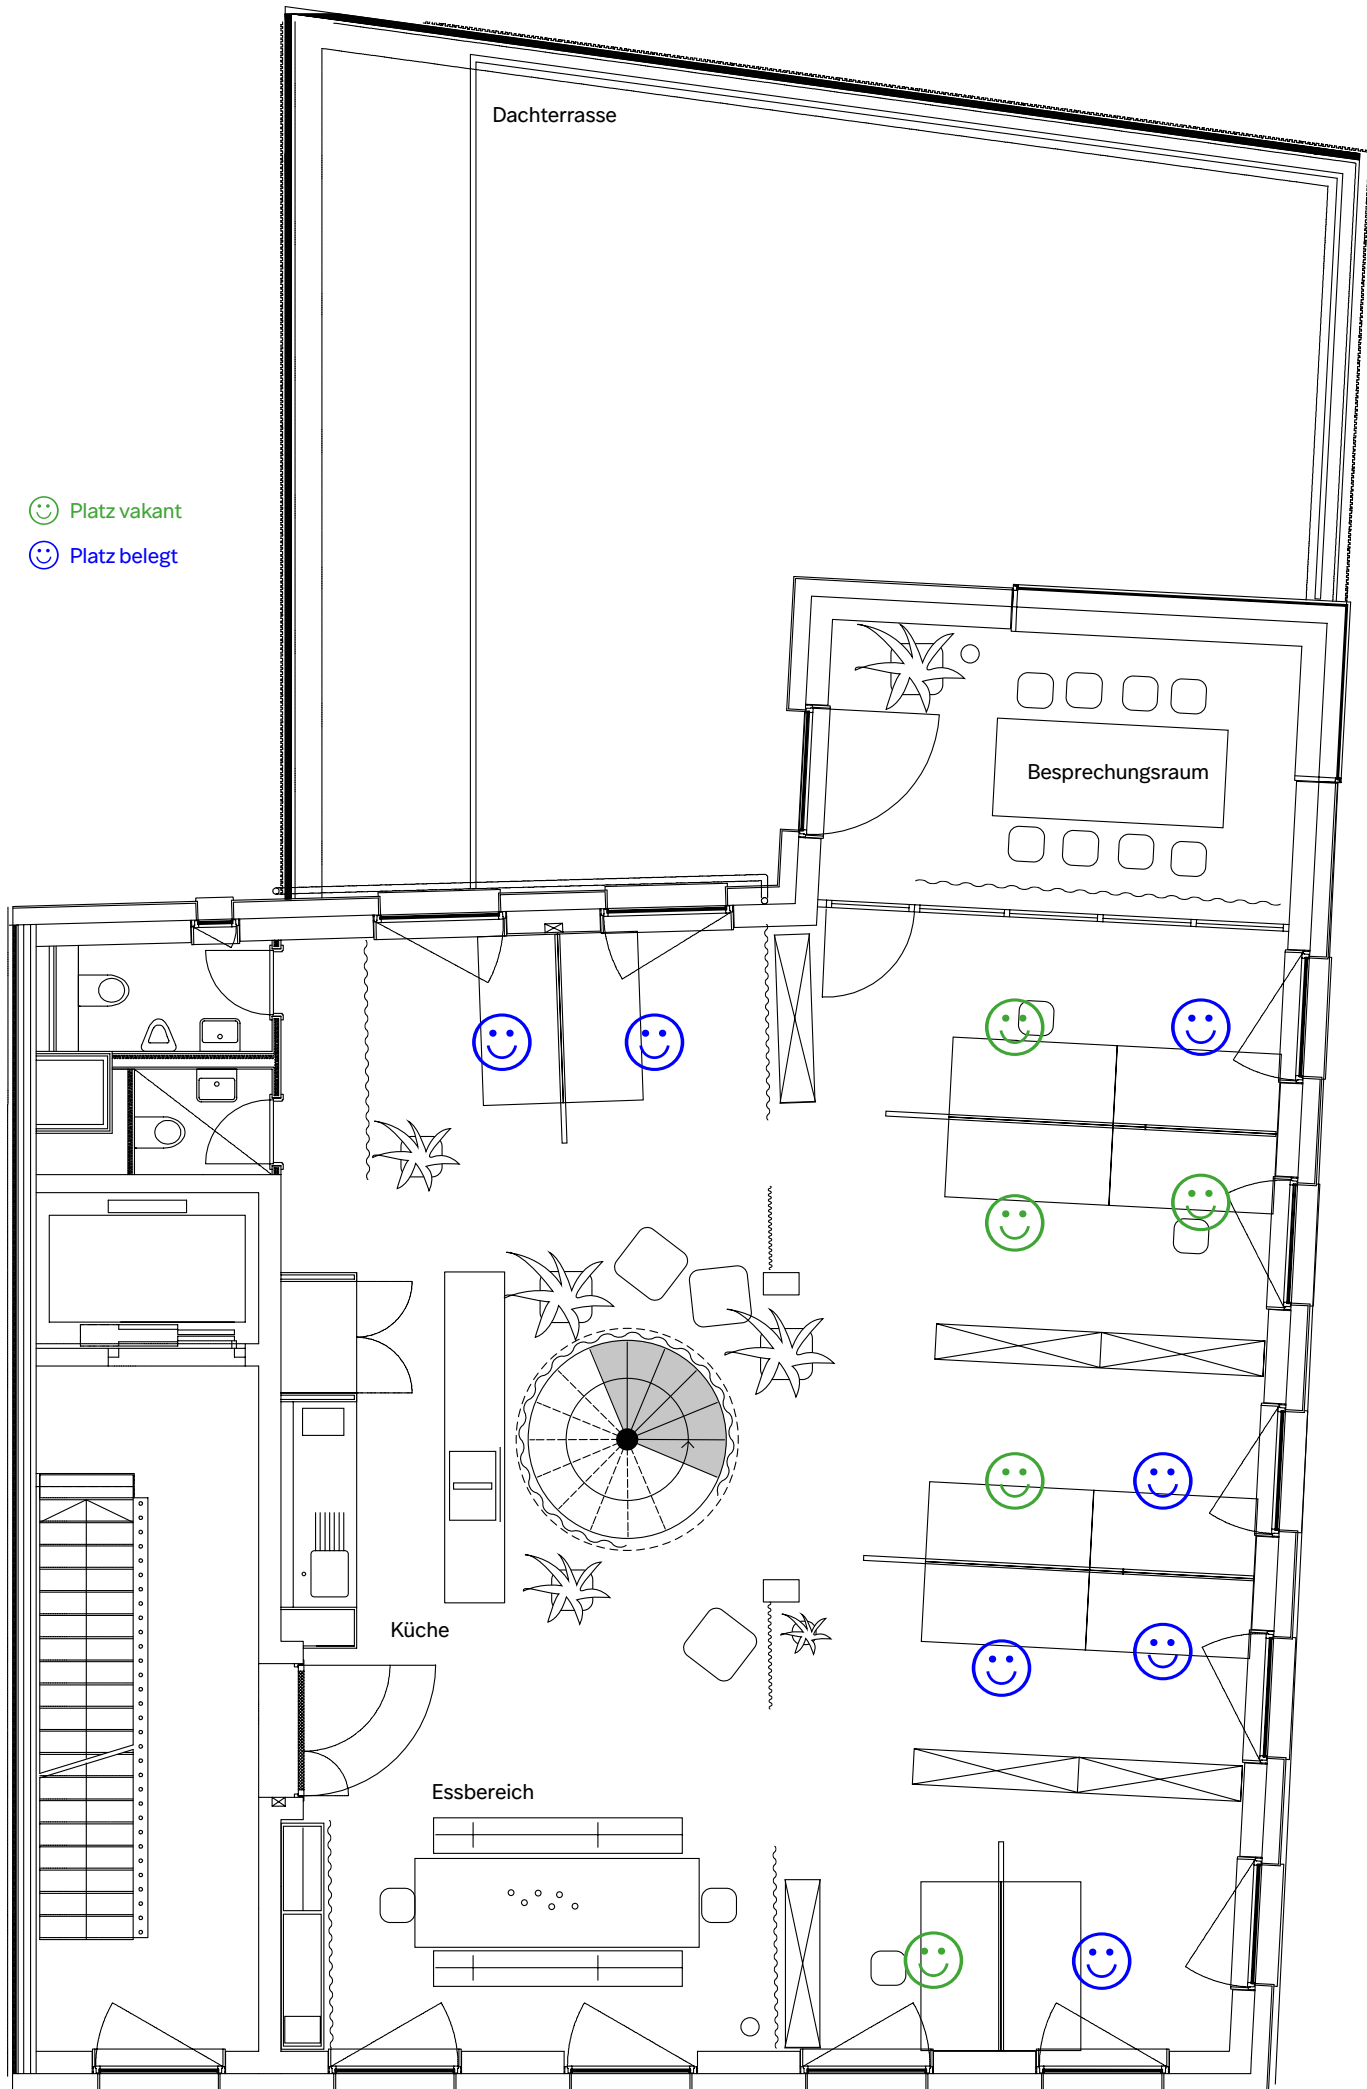

Das bietet die Fläche

330qm Open Space, verteilt auf zwei Etagen. Hochwertige Einrichtung, große umlaufende Fensterflächen und viel Licht. Besprechungsraum, Küche, Sofa- und Essbereich. Große Dachterrasse ins Grüne. Gute Anbindung an Mitte, Hbf und die Berliner Ringbahn durch die unmittelbar nebenan gelegene S-Bahnhaltestelle Wollankstraße (Linien S1, S25, S26).

Das bieten wir

Großzügige Schreibtischflächen in 2er- oder 4er-Kombos. Alle Plätze mit hochwertigem, ergonomischen Bürostuhl, Rollcontainer, Lampe und Regalstellfläche. Mitbenutzung des Besprechungsraums inklusive Equipment und unserer vollausgestatteten Küche. Schnelles Internet und Putzservice. Zugang 24/7. Fachlichen Austausch in kreativen und technologischen Bereichen.

Das suchen wir

Sympathische Selbständige, kleine Agenturen, Startups. Gerne aus dem Kreativ- oder Technologie-Bereich oder aus der Entrepreneur-Szene.

Mietkosten

Schreibtischplatz 4er-Kombo, 185×90cm

300 Euro pauschal netto

Schreibtischplatz 2er-Kombo, 190×90cm/200×100cm

330 Euro pauschal netto

Sonderkonditionen für Berufseinsteiger oder Teams möglich ☺

😊 Platz vakant

😊 Platz belegt

😊 Platz vakant

😊 Platz belegt